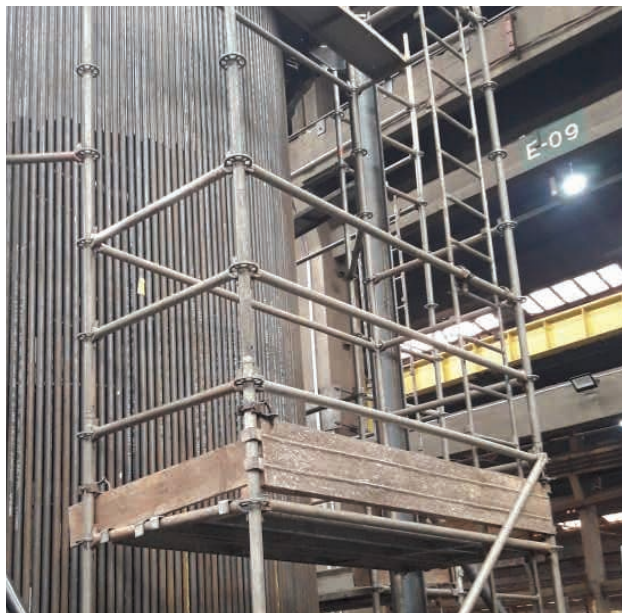

“Nossa meta é atingir a total satisfação e segurança para nossos clientes”.

Andaime Multidirecional

Andaime Multidirecional é um tipo de estrutura metálica montada para dar acesso e permitir a execução dos mais variados serviços, tais como fachadas, forros, silos ou tanques

Este tipo de Andaime tem se destacado na construção civil por sua versatilidade, pode ser utilizado simplesmente como torre individual, escada de acesso ou simplesmente para execução de uma fachada.

O grande diferencial do Andaime Multidirecional é a possibilidade de montagem em locais com grandes interferências ou contornos complexos.

O equipamento é bem conhecido na área da construção civil graças às suas características. Podemos encontrar o andaime fachadeiro em obras como: serviços de alvenaria, manutenção industrial e predial, reformas, pintura, acabamento e manutenção de fachadas de sobrados e edifícios, montagem de eventos, troca de lâmpadas em postes e afins.

**Andaime Multidirecional
com guarda corpo e piso tipo 1**

Escada modulada

Multidirecional em fachadas

Multidirecional Tipo 2

Tubular, Tubo Roal

Multidirecional e Tubo Roal
tipo plataforma

Multidirecional

Tubo Roal