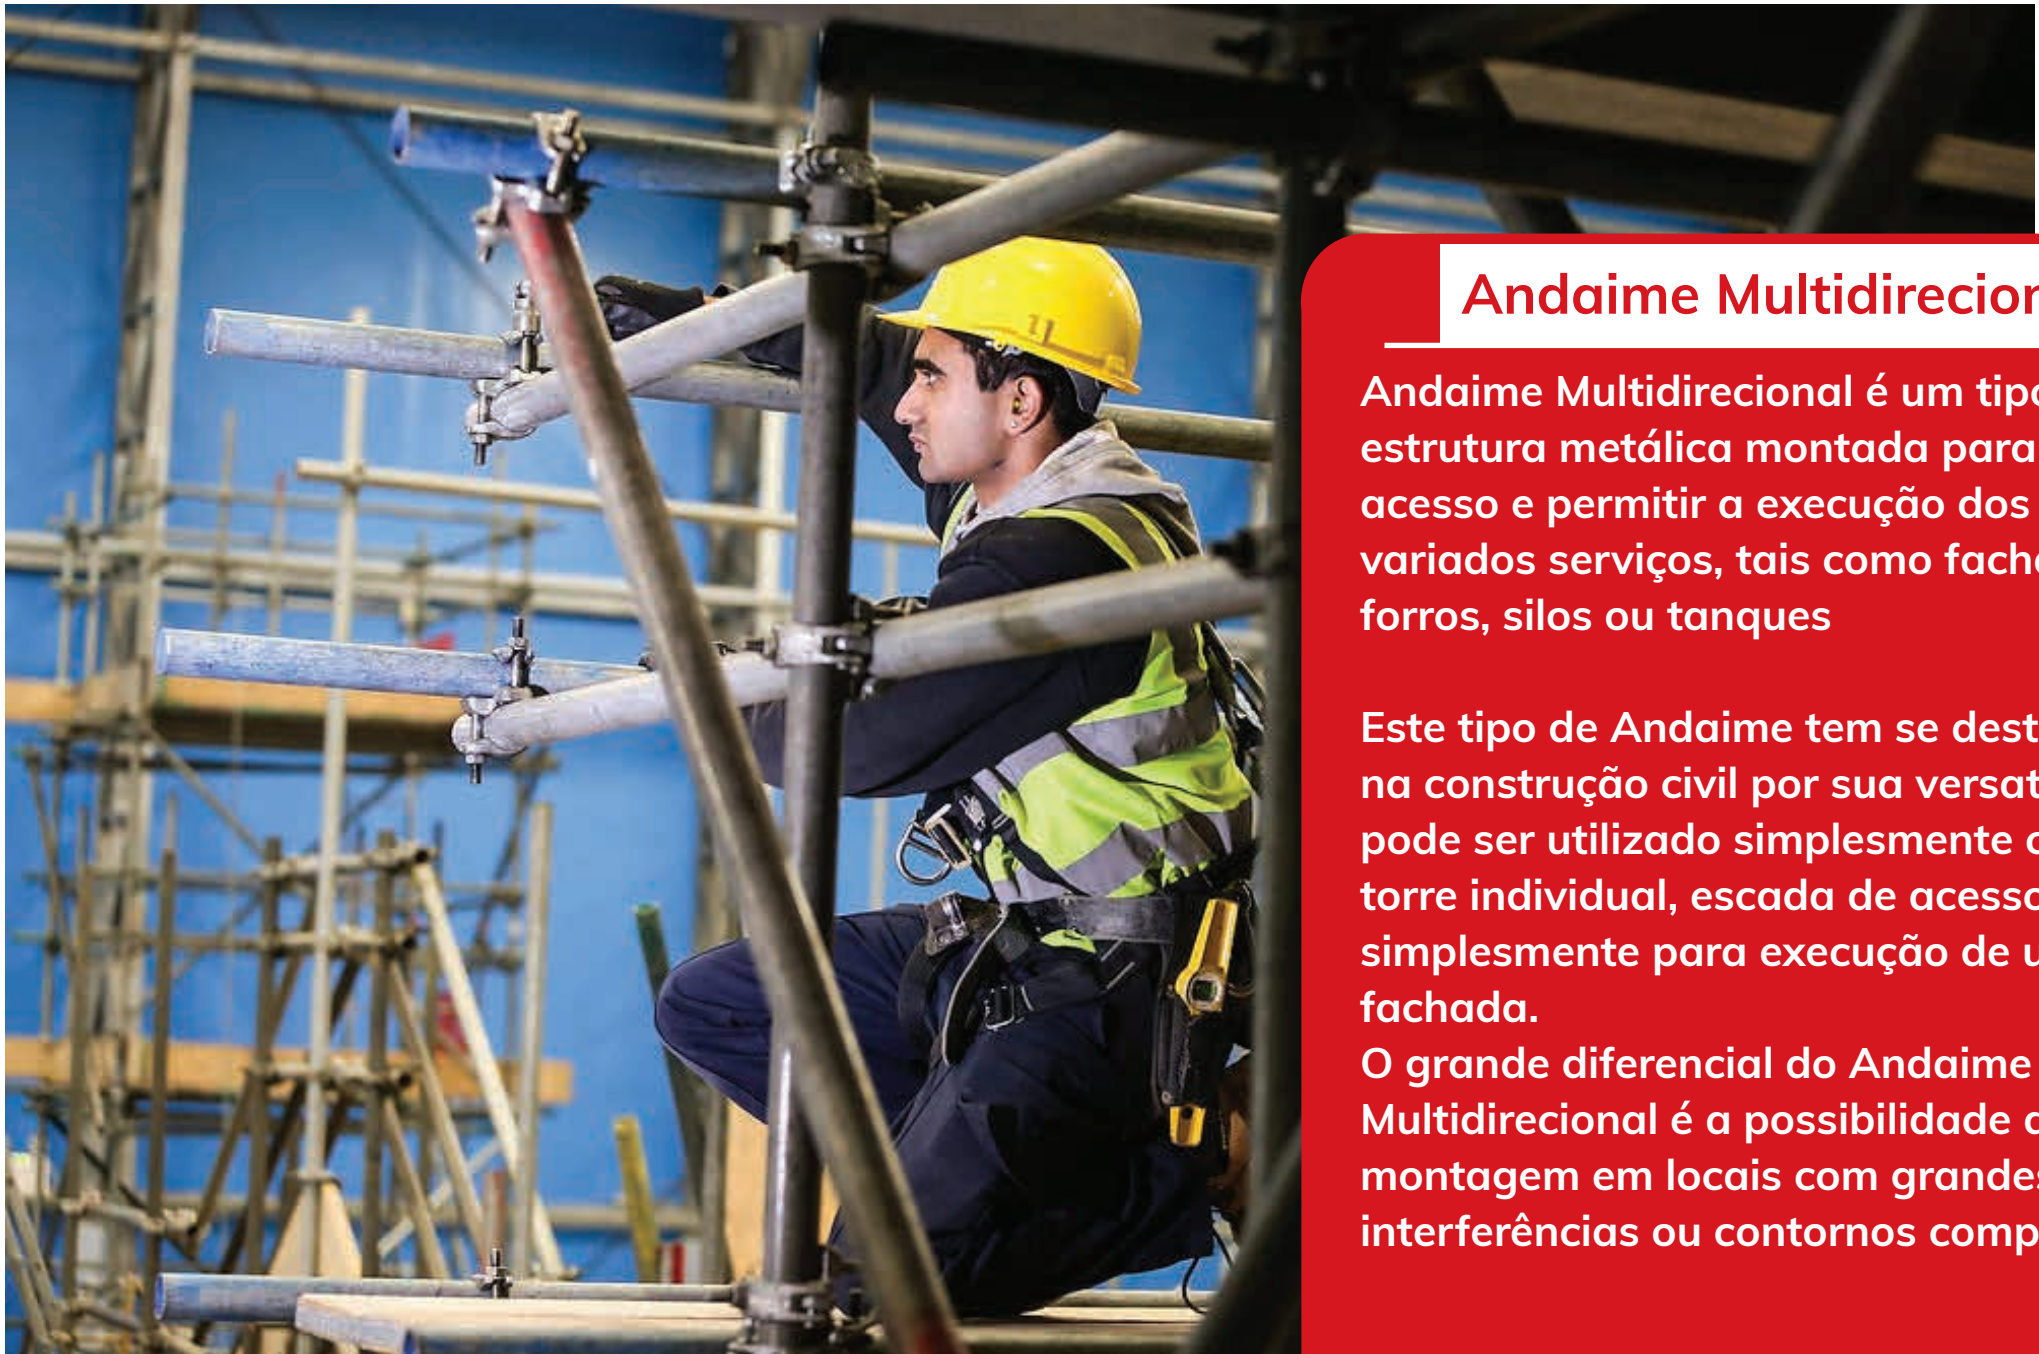

PRATIKO[®]

SOLUÇÕES EM MONTAGEM

apresentação

quem somos

A Pratiko Soluções, está atuando no mercado desde 2012 no ramo de Soluções em Montagem de Andaimos, com fornecimento de materiais e mão-de-obra especializada e, nas mais diversas construtoras, fábricas e usinas de açúcar e álcool de nossa região e também em outros estados.

Localizada no município de Ribeirão Preto, estado de São Paulo a empresa se destaca executando serviços de mãos de obra com altíssima qualidade.

Temos como compromissos, profissionais éticos e sérios garantimos qualidade e preços competitivos e não agredindo o meio ambiente.

“Nossa meta é atingir a total satisfação e segurança para nossos clientes”.

Andaime Multidirecional

Andaime Multidirecional é um tipo de estrutura metálica montada para dar acesso e permitir a execução dos mais variados serviços, tais como fachadas, forros, silos ou tanques

Este tipo de Andaime tem se destacado na construção civil por sua versatilidade, pode ser utilizado simplesmente como torre individual, escada de acesso ou simplesmente para execução de uma fachada.

O grande diferencial do Andaime Multidirecional é a possibilidade de montagem em locais com grandes interferências ou contornos complexos.